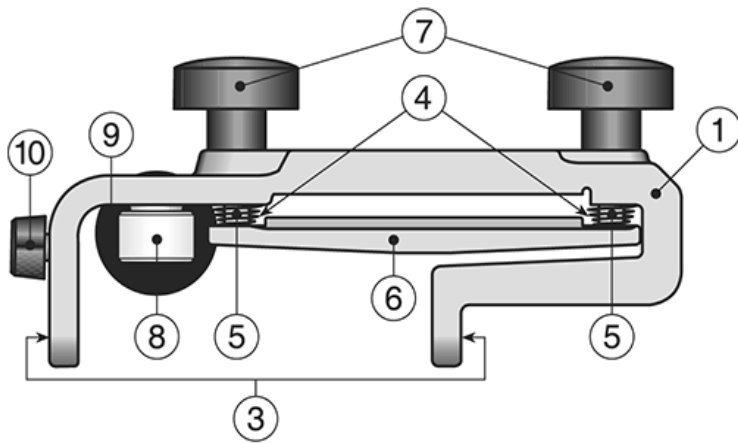

SE-76 Square Edge Jig

Item	Article	Denomination	Quantity	Weight/piece	
				g	oz
1		Base	1		
3	3120	Bushing	2	1	0,02
4	0500	Spring	2	1	0,04
5	5120	Screw	2	5	0,18
6	2320	Clamp	1	54	1,90
7	7020	Knob nut	2	8	0,28
8	1091	Stop ring	1	13	0,46
9	7031	Knob screw	1	10	0,35
10	1185	Outer stop	1	14	0,49