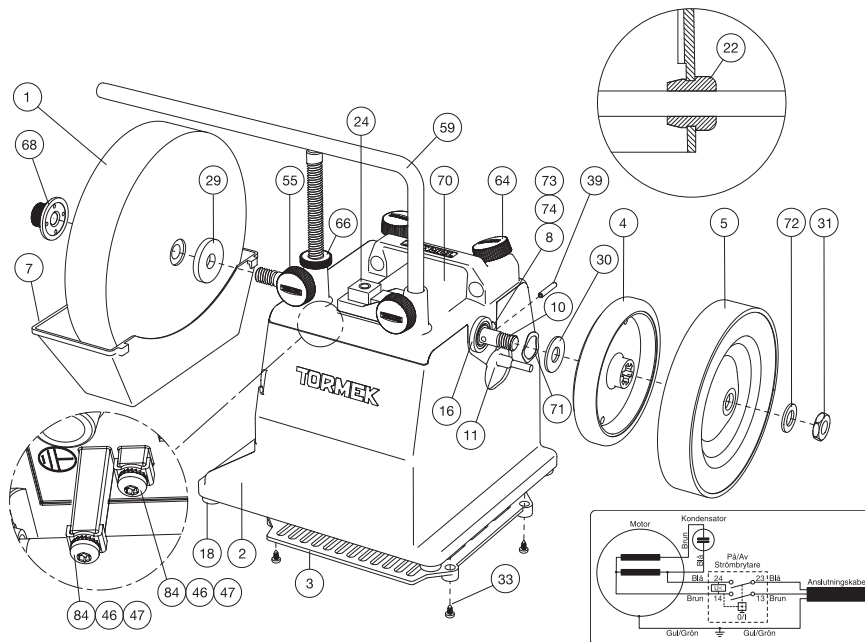

Reservdelslista – Modell T-4

Pos	Benämning	Antal	Art.nr.	Pos	Benämning	Antal	Art.nr.
1	Slipsten	1	6016	24	Strömbrytare	1	6320 (230V) 6330 (115V)
2	Stativ	1	3218 (230V) 3228 (115V)	29	Bricka för sten	1	0190
3	Bottengaller	1	3185	30	Bricka för drivhjul	1	5081
4	Drivhjul med gummiring	1	3208-07 (230V) 3186-07 (115V)	31	Mutter. M12 h=4,8	1	1051
5	Brynskiva	1	0591-08	33	Skruv för bottengaller	4	5191
7	Vattenlåda	1	3176	39	Lås-pinne för drivhjul	1	5071
8	Svängaxel	1	1400	46	Kragbricka	2	5001
10	** Huvudaxel	1	1048	47	Tandad låsbricka	2	5021
11	Motor 120 W	1	6168 (230V) 6010 (115V)	55	Låsrott för universalstöd	2	7031
16	Huvudaxellager	2	3061	59	Universalstöd exkl. ställmutter	1	0260
18	Gummifot	4	3198	64	Låsrott	2	7120
20	* Maskinskytt	1	7950 (SE/EN) 7955 (DE/FR) 7960 (EN/FR)	66	Ställmutter med skala	1	1162
21	* Sladdställ	1	6031 (SE) 6041 (CH) 6043 (US) 6050 (JP) 6053 (GB) 6055 (AU) 6057 (ZA)	68	EzyLock	1	3520
22	Kabelgenomföring	1	6081 (230V) 6191 (115V)	70	Maskinöverdel	1	2430
				71	Vågbricka	1	5410
				72	Bricka för drivhjul	1	5350
				73	* Bussning för svängaxel	3	3128
				74	* Distansfjäder för motor	1	0770
				83	* Skruv M5x10 för maskinöverdel	4	5590
				84	Skruv M4x8	2	5600

Vikt enbart maskin: 8,0 kg

* Ej visad på ritningen.

** Levereras endast med MSK-200.