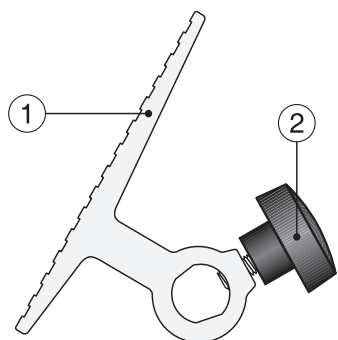

SVD-110 Slipstöd

<i>Pos</i>	<i>Art nr</i>	<i>Benämning</i>	<i>Antal</i>	<i>Vikt/st</i> <i>g</i>
1		Stödplatta	1	
2	7031	Rattskruv	1	10