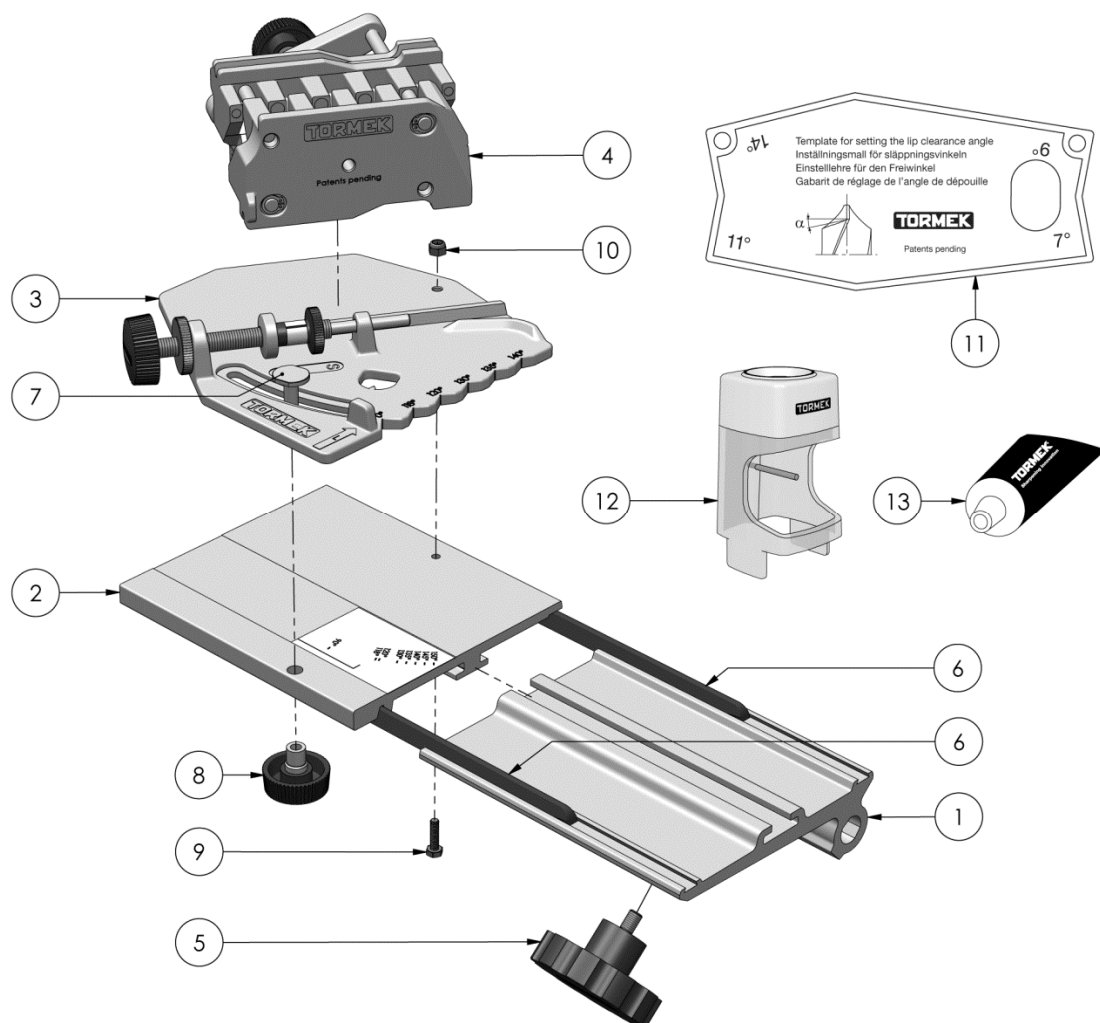

DBS-22 Jigg för borrarlipning

Pos	Art nr	Benämning	Antal	Vikt/st g
1	2370	Basplatta	1	490
2	2350	Glidplatta med skala	1	318
3		Vridplatta med ställskruv	1	686
4		Borrhållare	1	1288
5	7140	Rattskruv	1	42
6	3430	Styrlist	2	8
7	1290	Skruv	1	6
8	7160	Rattmutter	1	10
9	5310	Skruv	1	2
10	5380	Mutter	1	1
11		Inställningsmall med magneter	1	40
12	6280	Lupp	1	36
13		PTFE Smörjfett	1	10